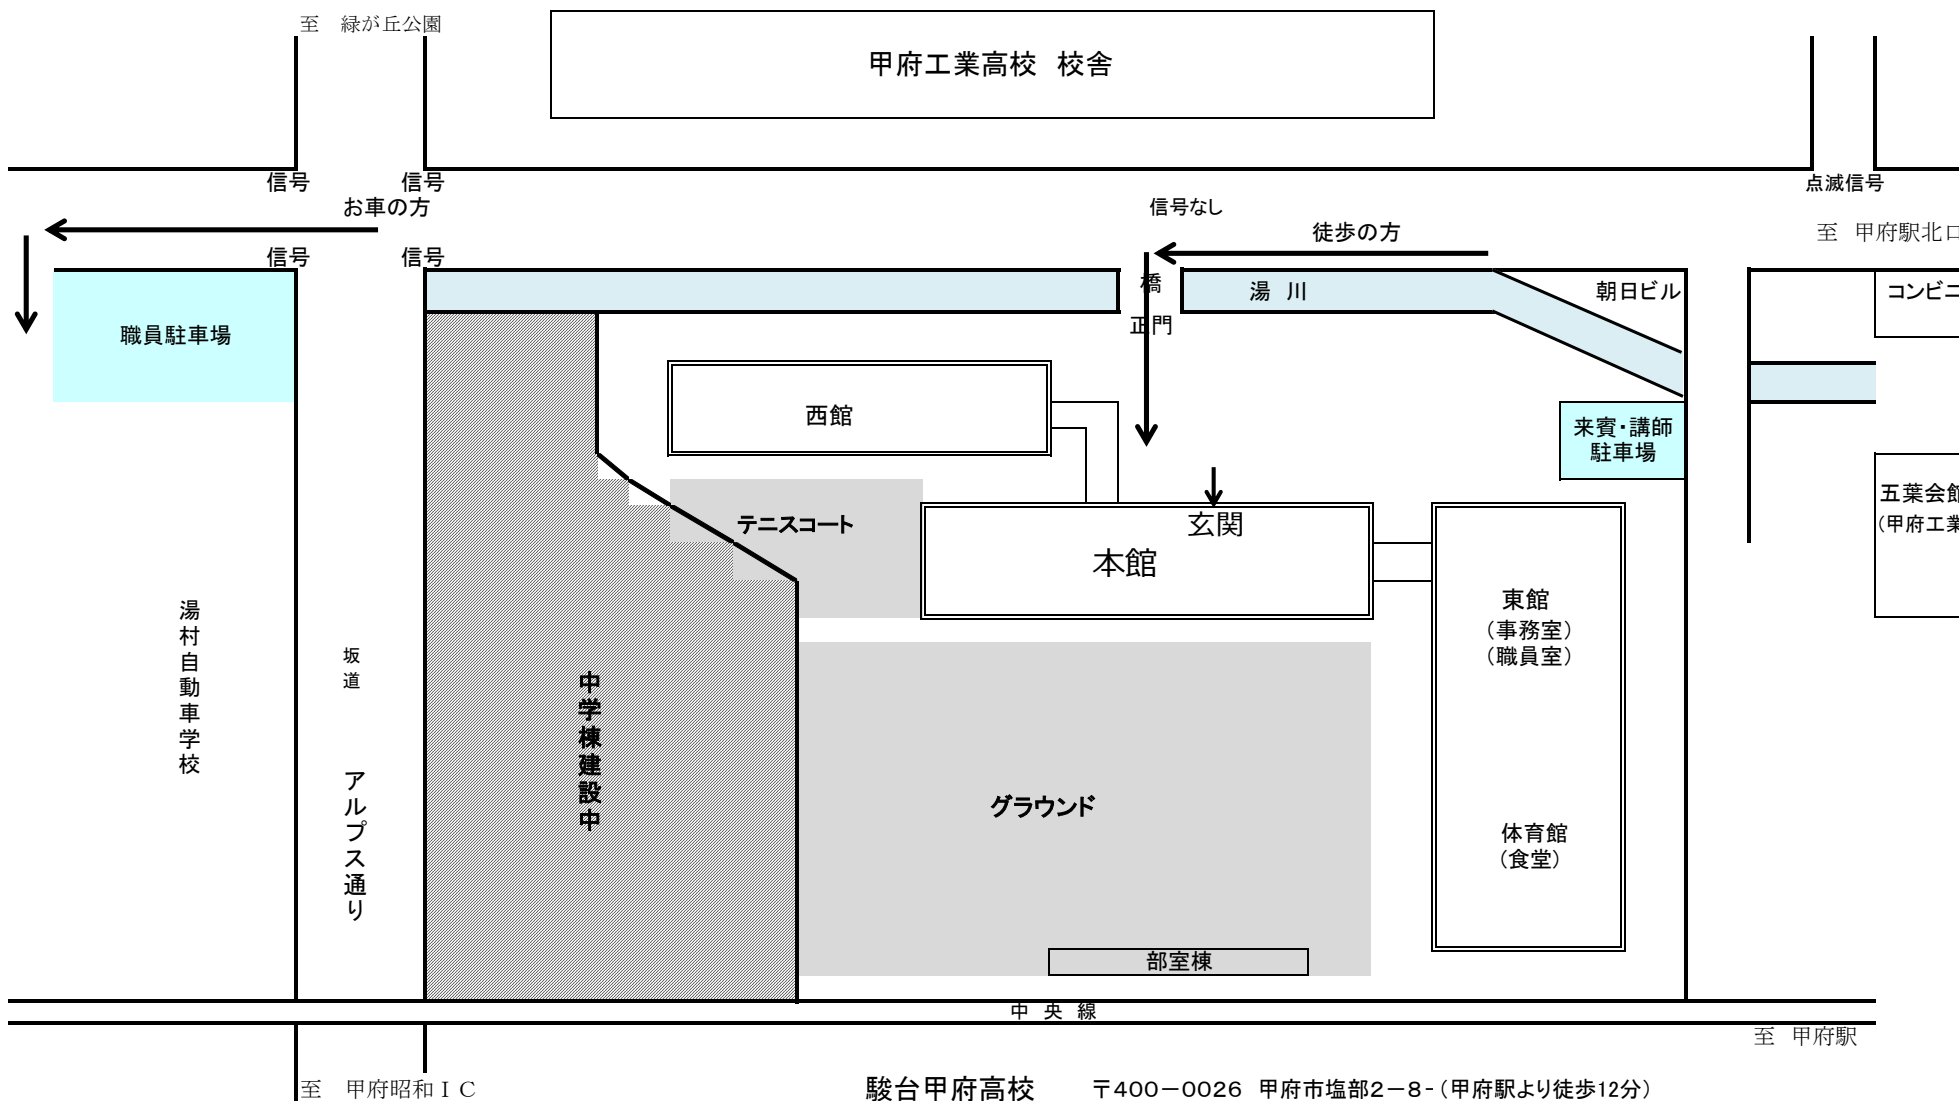

駿台甲府高校校舎配置・順路

- ※ 駐車場は、本校西側（湯村自動車学校側）にあります。
- ※ **学校ごとに乗り合わせて、御参加いただきますようお願いいたします。**
 なお、アルプス通りからの右折進入は危険ですのでおやめください。
- ※ 徒歩の方は、正門からお入りください。

駿台甲府高校 〒400-0026 甲府市塩部2-8-(甲府駅より徒歩12分)
 電話 055-253-6211 (甲府昭和ICより車で15分)